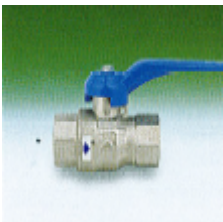

Rubinetto erogatore curvo, a sfera, con portagomma

Misure: 3/8", 1/2", 3/4"

Rubinetto erogatore curvo, a sfera, con porta gomma e serratura laterale

Misure: 3/8", 1/2", 3/4"

Valvola a sfera con maniglia, FF

Misure: 1/2", 3/4", 1"

Valvola a clapet, PN16, FF

Misure: 1/2", 3/4", 1", 1-1/4", 1-1/2", 2", 2-1/2", 3", 4"

Valvola di ritegno a molla, PN16, FF

Misure: 3/4", 1", 1-1/4", 1-1/2", 2", 2-1/2", 3"

Valvola a farfalla ghisa

Misure (mm): 40, 50, 65, 80, 100, 125, 150, 200, 250, 300

Valvola a farfalla PVC

Misure (mm): 63, 75, 90, 110, 125, 140, 160, 200, 225, 250, 315

Valvola PVC una ghiera FF

Misure (Ø): 1/2", 3/4", 1", 1-1/4", 1-1/2", 2", 2-1/2", 3", 4"

Valvola PVC una ghiera FM

Misure (Ø): 1/2", 3/4", 1", 1-1/4", 1-1/2", 2", 3"

Valvola PVC due ghiera FF

Misure (Ø): 1/2", 3/4", 1", 1-1/4", 1-1/2", 2", 3"

Valvola PVC due ghiera ad incollaggio

Misure (mm): 50, 63, 75, 90, 110